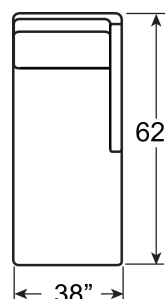

LL5178-57LBR - LEFT ARM FACING CHAISE

LL5178-57RCB - RIGHT ARM FACING CHAISE

Overall: 38W 62D 31H Arm 22H

Seat: 16½H Inside: 33½W 48½D

LL5178-53RCB - RIGHT ARM FACING SOFA

LL5178-53LBR - LEFT ARM FACING SOFA

Available Companion Pieces:

LL5178-53LBR  
LL5178-53LCB

LL5178-57LCB  
LL5178-57LBR

LL5178-57RBR  
LL5178-57RCB

LL5178-53RBR  
LL5178-53RCB